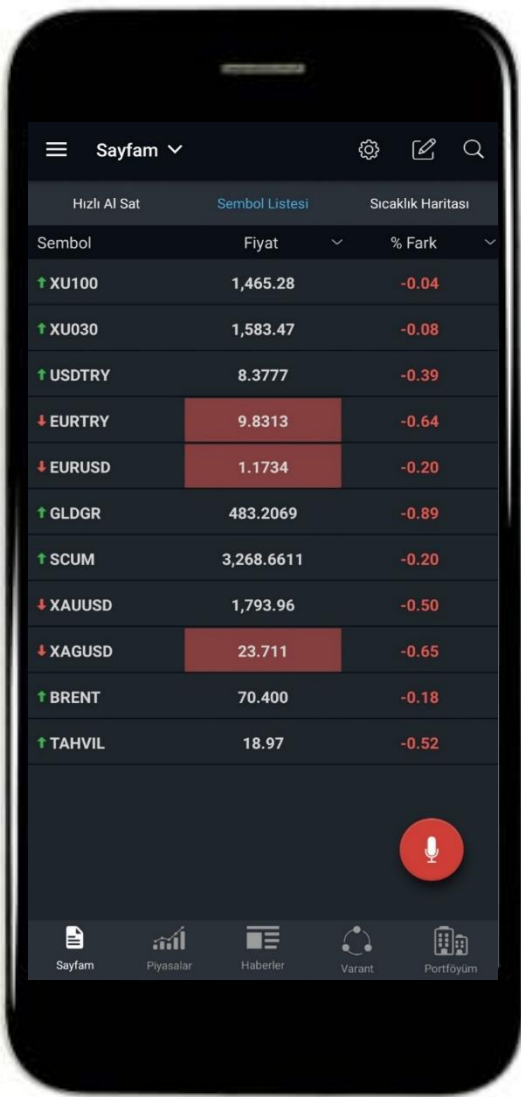

Matriks Mobile IQ

TEB Yatırım Bağlantı Kılavuzu

Uygulama ana ekranındaki sağ alt köşede yer alan **Portföyüm** alanına tıklayınız.

Kurumlar ekranında **TEB Yatırım** logosunu seçiniz.*

Giriş butonuna tıklandığında tarayıcı üzerinde kimlik doğrulaması ekranı açılacaktır.

*Uygulamada Kurumlar alfabetik sıralama ile listelenmektedir.

Yönlendirme ekranında, **Giriş Yap** butonuna tıklayarak kimlik doğrulamasına gidiniz.

CEPTETEB kullanıcı bilgilerinizle sisteme giriş yapınız.*

CEP Telefonunuza gelen SMS şifresini 3 dakika içinde **Şifre Doğrulama** ekranına girmeniz gerekmektedir.

Uygulamaya giriş sonrasında **TEB Yatırım** ekranı görüntülenecektir. Uygulama ekranlarına bu sayfadan ulaşılabilir.