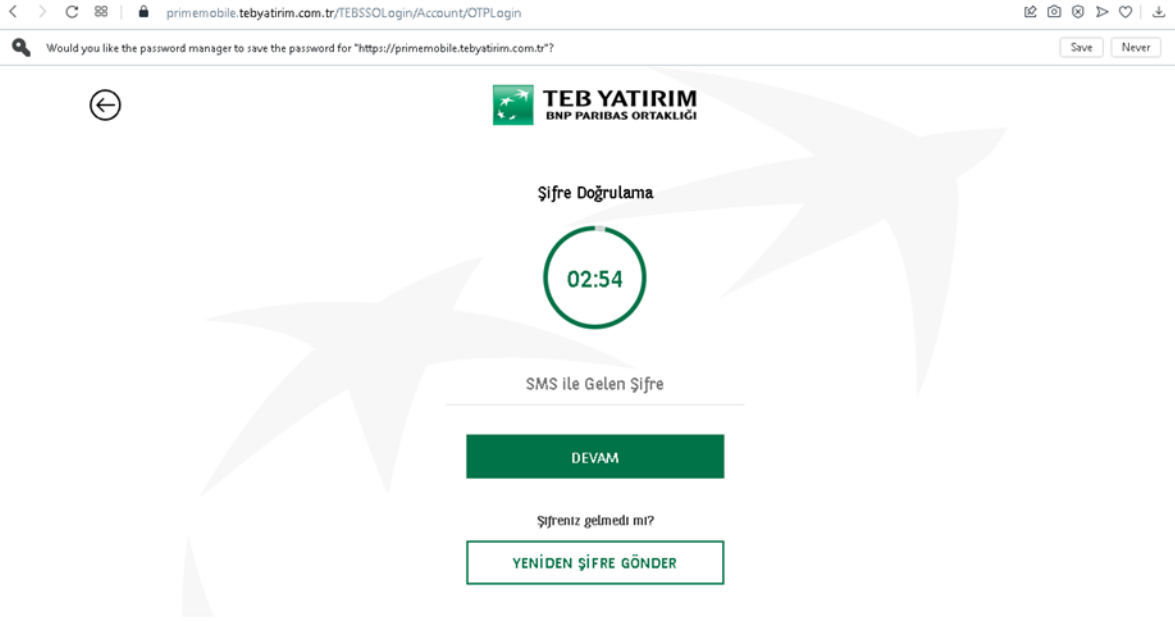

Bilgilerinizi başarılı bir şekilde girdikten sonra, kayıtlı cep telefonu numaranıza gelen SMS şifresini 3 dakika içinde **Şifre Doğrulama** ekranına girmeniz gerekmektedir.

Başarılı girişten sonra tarayıcıyı kapatıp Matriks Trader uygulamasından işlemlerinize devam edebilirsiniz.