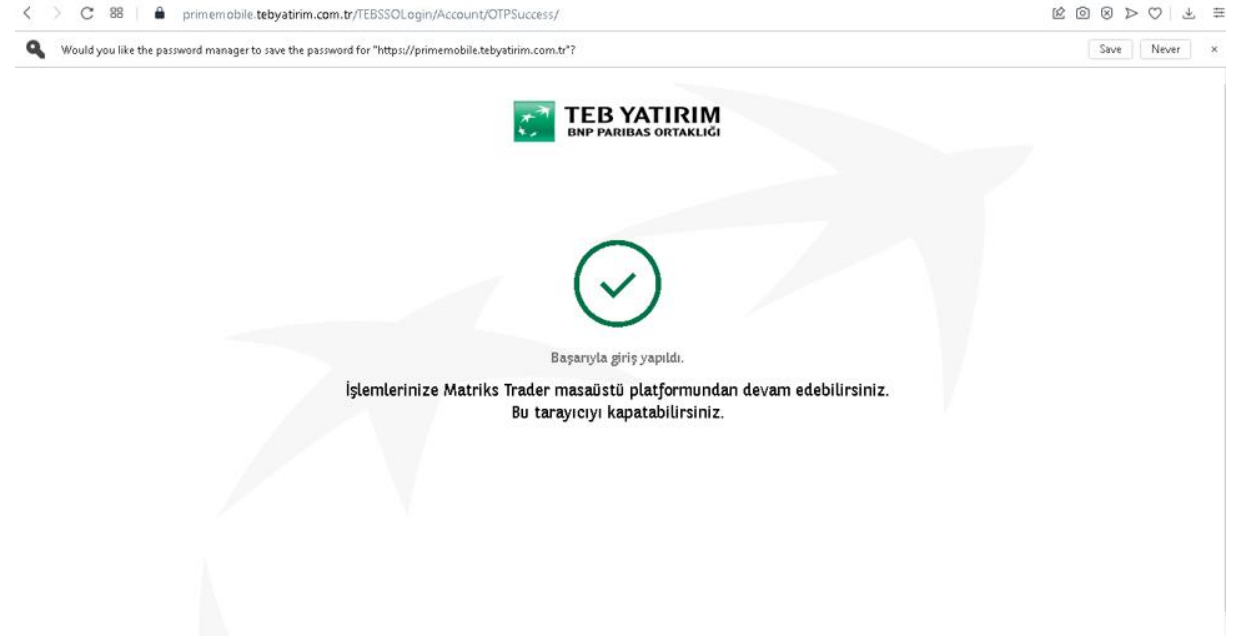

Bilgilerinizi başarılı bir şekilde girdikten sonra, kayıtlı cep telefonu numaranıza gelen SMS şifresini 3 dakika içinde **Şifre Doğrulama** ekranına girmeniz gerekmektedir.

Başarılı girişten sonra tarayıcıyı kapatıp Matriks Trader uygulamasından işlemlerinize devam edebilirsiniz.