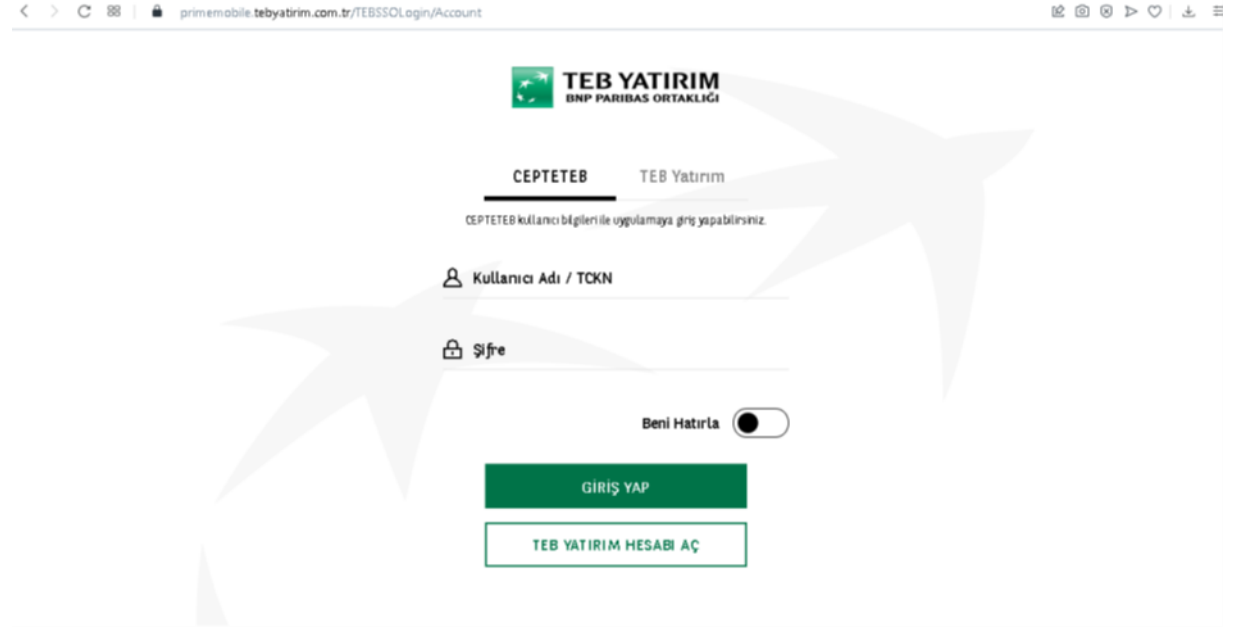

CEPTETEB kullanıcı bilgilerinizle sisteme giriş yapınız.

*CEPTETEB sekmesinden CEPTETEB kullanıcı bilgilerinizle giriş yapabilirsiniz, CEPTETEB hesabınız yoksa TEB Yatırım kullanıcısı oluşturmalsınız.