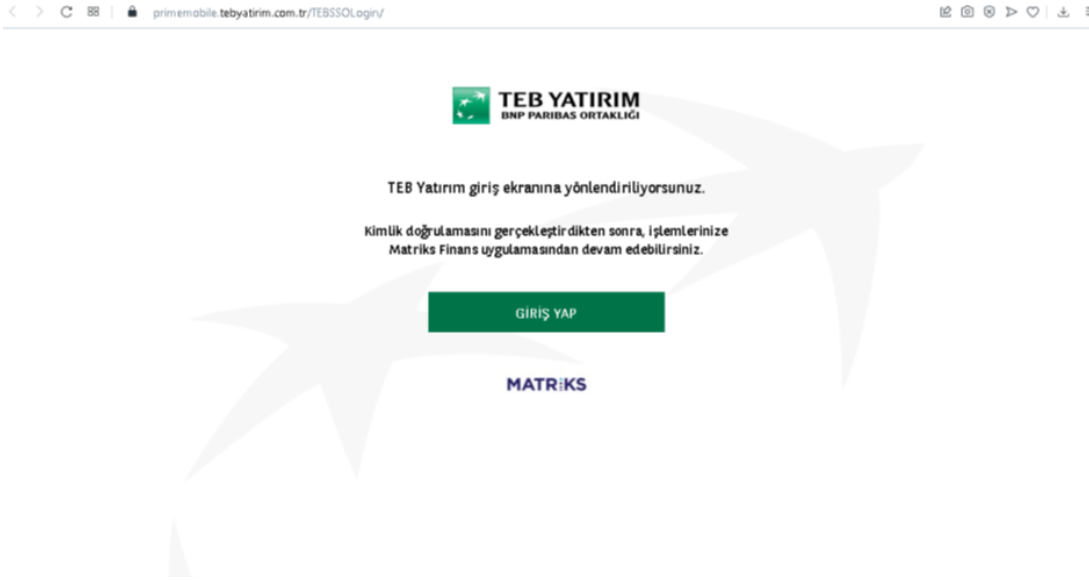

Tarayıcınızda açılan yönlendirme ekranında **GİRİŞ YAP** butonuna tıklayarak kimlik doğrulamasına gidiniz.