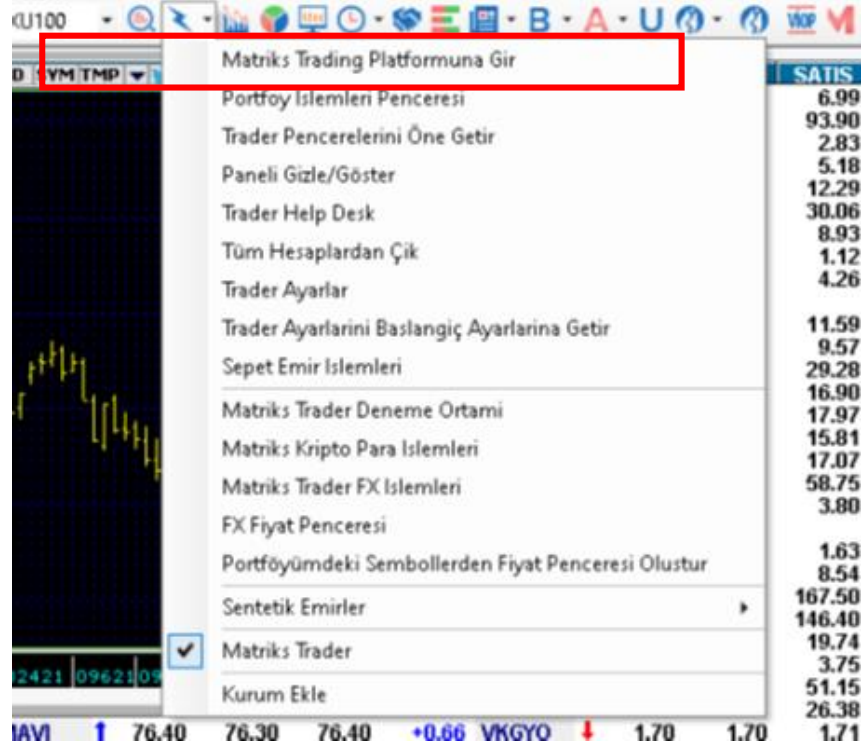

MATRİKS
Trader

Matriks Trader

TEB Yatırım Bağlantı Kılavuzu

TEB YATIRIM
BNP PARIBAS ORTAKLIĞI

Matriks Trader uygulaması açtıktan sonra üst menüde yer alan şimşek ikonuna tıklayarak açılan pencerede **“Matriks Trading Platformuna Gir”** seçeneğine tıklayınız.

Açılan pencerede yan imleç yardımıyla ya da klavyeden T harfine tıklanarak **“TEB YATIRIM Kolay Login”** seçiniz ve tamam butonuna tıklayınız. *

**Platformda kurumlar alfabetik sıralanmaktadır.*

**Versiyon 27/10/2021 veya üstü olmalıdır*